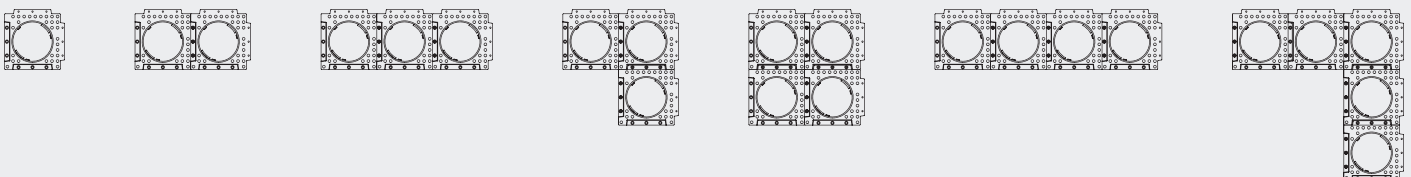

PUZZLE

innovative LIGHTS

D
C
B
A

D
C
B

Verfügbare Farben - A / B / C / D

○ Black ● White

Das kippbare modulare Design kann für die Montage der Trim-Lünette und des Trimless-Kits verwendet werden. Die einfache Anordnung des Trimless-Kits kombiniert die Beleuchtungsanordnung,

COSMETICS

PERFUM

PUZZLE

Das kippbare modulare Design kann für die Montage von Trim-Bezel und Trimless Kits verwendet werden. Die einfache Anordnung des Trimless-Kits kombiniert die Beleuchtungsanordnung, um die Gesamteffekte zu verbessern. Jeder Beleuchtungskörper kann einfach auf eine gleiche Entfernung eingestellt werden, wodurch unnötige Installationskosten vermieden werden.

Jedes einzelne Kit kann mit Trimless-Konfigurationen verbunden werden. Die Leuchten können leicht zu einem Rechteck aus zwei, drei oder vier Leuchten oder einem Quadrat aus vier Leuchten arrangiert werden.

Article number	1618.141
LED Consumption	13W
Current	350 (mA)
Lumen	1329 (lm)
Beam Angle	15°/24°/38°/60°
Beam Angle	10°(Lens)
CCT	3000K
CRI	90+

LED MR16 & GU10 bulb can also be used. (IP20)

Article number	1618.144
LED Consumption	13W
Current	350 (mA)
Lumen	1329 (lm)
Beam Angle	15°/24°/38°/60°
Beam Angle	10°(Lens)
CCT	3000K
CRI	90+