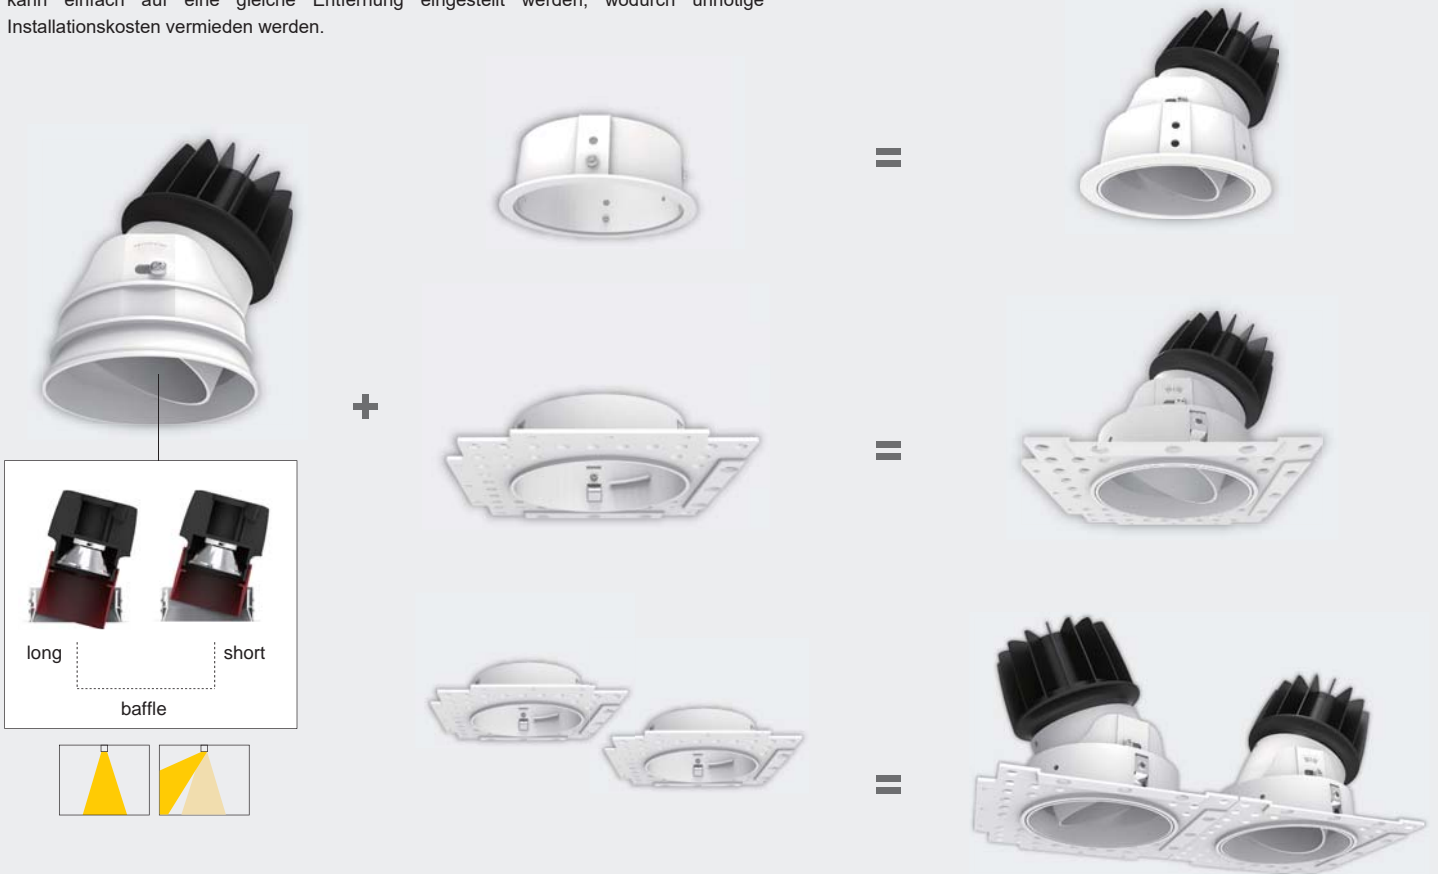

PUZZLE

innovative LIGHTS

D
C
B
A

D
C
B

Verfügbare Farben - A / B / C / D

○ Black ● White

Das kippbare modulare Design kann für die Montage der Trim-Lünette und des Trimless-Kits verwendet werden. Die einfache Anordnung des Trimless-Kits kombiniert die Beleuchtungsanordnung,

COSMETICS

PERFUM

PUZZLE

Das kippbare modulare Design kann für die Montage von Trim-Bezel und Trimless Kits verwendet werden. Die einfache Anordnung des Trimless-Kits kombiniert die Beleuchtungsanordnung, um die Gesamteffekte zu verbessern. Jeder Beleuchtungskörper kann einfach auf eine gleiche Entfernung eingestellt werden, wodurch unnötige Installationskosten vermieden werden.

Jedes einzelne Kit kann mit Trimless-Konfigurationen verbunden werden. Die Leuchten können leicht zu einem Rechteck aus zwei, drei oder vier Leuchten oder einem Quadrat aus vier Leuchten arrangiert werden.