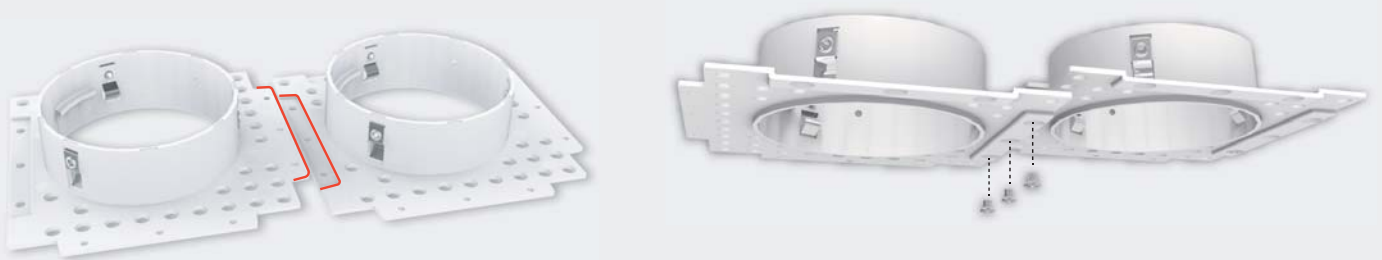

PUZZLE

innovative LIGHTS

D
C
B
A

D
C
B

Verfügbare Farben - A / B / C / D

○ Black ● White

Das kippbare modulare Design kann für die Montage der Trim-Lünette und des Trimless-Kits verwendet werden. Die einfache Anordnung des Trimless-Kits kombiniert die Beleuchtungsanordnung,

COSMETICS

PERFUM

PUZZLE

Das kippbare modulare Design kann für die Montage von Trim-Bezel und Trimless Kits verwendet werden. Die einfache Anordnung des Trimless-Kits kombiniert die Beleuchtungsanordnung, um die Gesamteffekte zu verbessern. Jeder Beleuchtungskörper kann einfach auf eine gleiche Entfernung eingestellt werden, wodurch unnötige Installationskosten vermieden werden.

Jedes einzelne Kit kann mit Trimless-Konfigurationen verbunden werden. Die Leuchten können leicht zu einem Rechteck aus zwei, drei oder vier Leuchten oder einem Quadrat aus vier Leuchten arrangiert werden.

Article number	1618.141
LED Consumption	13W
Current	350 (mA)
Lumen	1329 (lm)
Beam Angle	15°/24°/38°/60°
Beam Angle	10°(Lens)
CCT	3000K
CRI	90+

LED MR16 & GU10 bulb can also be used. (IP20)

Article number	1618.144
LED Consumption	13W
Current	350 (mA)
Lumen	1329 (lm)
Beam Angle	15°/24°/38°/60°
Beam Angle	10°(Lens)
CCT	3000K
CRI	90+