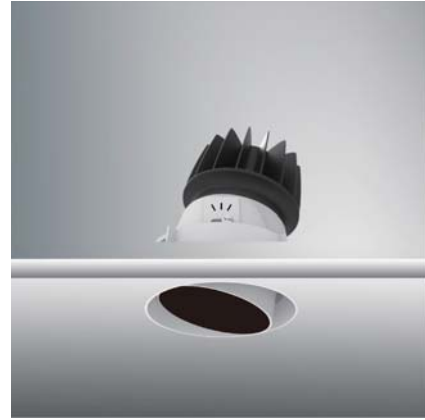

Article number	1618.221
LED Consumption	13W
Current	350 (mA)
Lumen	1329 (lm)
Beam Angle	15°/24°/38°/60°
Beam Angle	10°(Lens)
CCT	3000K
CRI	90+

LED MR16 & GU10 bulb can also be used. (IP20)

Dimmable

Dimmable

Accessories

Accessories