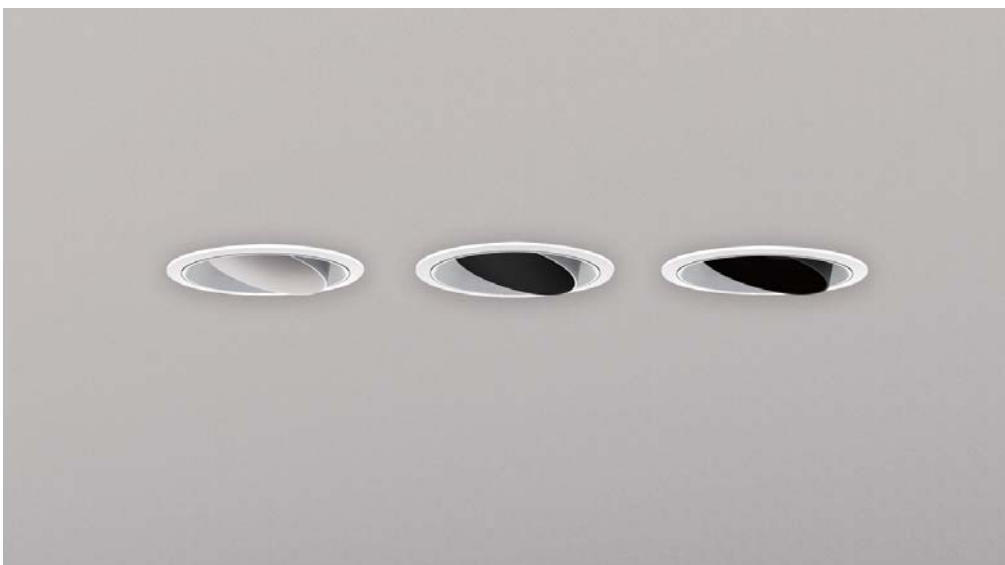

PUZZLE

innovative LIGHTS

D
C
B
A

D
C
B

Verfügbare Farben - A / B / C / D

○ Black ● White

Das kippbare modulare Design kann für die Montage der Trim-Lünette und des Trimless-Kits verwendet werden. Die einfache Anordnung des Trimless-Kits kombiniert die Beleuchtungsanordnung,

COSMETICS

PERFUM

PUZZLE

Das kippbare modulare Design kann für die Montage von Trim-Bezel und Trimless Kits verwendet werden. Die einfache Anordnung des Trimless-Kits kombiniert die Beleuchtungsanordnung, um die Gesamteffekte zu verbessern. Jeder Beleuchtungskörper kann einfach auf eine gleiche Entfernung eingestellt werden, wodurch unnötige Installationskosten vermieden werden.

Jedes einzelne Kit kann mit Trimless-Konfigurationen verbunden werden. Die Leuchten können leicht zu einem Rechteck aus zwei, drei oder vier Leuchten oder einem Quadrat aus vier Leuchten arrangiert werden.