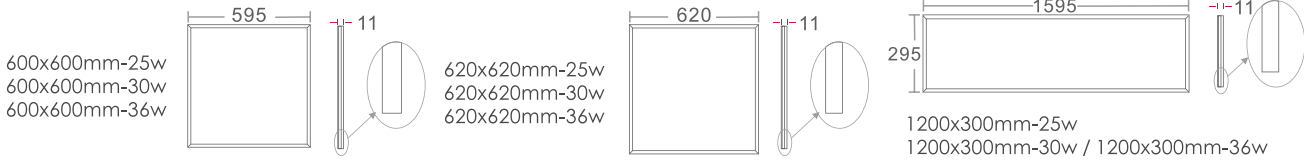

PREMIUM PANEL

innovative
LIGHTS

DE

Ultra schlank und leicht, mit einer Dicke von nur 11mm

Innovatives Design des Steckverbinders sicher und benutzerfreundlich

3-Schritt Mac Adam Ellipse

Sofortige Ein-Aus-Regelung; Kein UV, kein Flackern

EN

Ultra slim and light, with thickness only 11 mm

Innovative design of connector safe and user friendly

3-Step Mac Adam Ellipse

Instant on & off; No UV, no flickering

Nr. No.	Leistung Power	Farbtemperatur Color temperature	Spannung Voltage	Abmessungen Dimension	Farbwiedergabeindex CRI	PF PF	Lichtausbeute Luminaire efficacy
MX600x600-XX25-HX	25W	3000K 4000K 5000K	220V~240V	595x595mm	>80	>0,9	135lm/W
MX600x600-XX30-HX	30W	3000K 4000K 5000K	220V~240V	595x595mm	>80	>0,9	135lm/W
MX600x600-XX36-HX	36W	3000K 4000K 5000K	220V~240V	595x595mm	>80	>0,9	135lm/W
MX620x620-XX25-HX	25W	3000K 4000K 5000K	220V~240V	620x620mm	>80	>0,9	135lm/W
MX620x620-XX30-HX	30W	3000K 4000K 5000K	220V~240V	620x620mm	>80	>0,9	135lm/W
MX620x620-XX36-HX	36W	3000K 4000K 5000K	220V~240V	620x620mm	>80	>0,9	135lm/W
MX1200x300-XX25-HX	25W	3000K 4000K 5000K	220V~240V	1195x295mm	>80	>0,9	135lm/W
MX1200x300-XX30-HX	30W	3000K 4000K 5000K	220V~240V	1195x295mm	>80	>0,9	135lm/W
MX1200x300-XX36-HX	36W	3000K 4000K 5000K	220V~240V	1195x295mm	>80	>0,9	135lm/W

Lichtstrom-Toleranz +/- 10% | Luminous flux tolerance +/- 10%
 X: L-Regulär/D-Dimmbar/A-Dali
 XX: Farbtemperatur des Panel-Lichts: WW-3000K / NW-4000K / PW-5000K
 HX: HS-UGR<19 und 3-Schritt Mac Adam Ellipse / H6-Standard | H7-UGR<19 und 6 Schritt Mac Adam Ellipse
 Die H5 und H7 Serie (UGR <19) kann im Vergleich zum Standardtyp 5%-10% Lichtstrom abgeben

DE
 TECHNISCHE DATEN

Umgebungstemperatur 0 °C bis +40 °C

Netzteile Philips/Meanwell/TüV CE

Strom 25W-36W

Material Struktur: Extrudiertes Aluminium
 Rand: Pulverbeschichtet

Streukörper Rückplatte: Zinkbeschichtetes Eisen
 URG-Typ: PS (Standard) / PC (optional)
 Regulärer Typ: PS (Standard) / PC (optional)