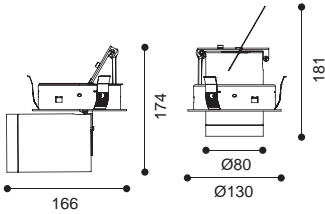

Article number	1518.302
LED Consumption	25.9W
Current	700 (mA)
Lumen	2559 (lm)
Beam Angle	12°/24°/40°
CCT	3000K
CRI	90+

Colours
Black White

Dimmable

Article number	1518.301
LED Consumption	13W
Current	350 (mA)
Lumen	1329 (lm)
Beam Angle	20°/40°
CCT	3000K
CRI	90+

Colours
Black White

Dimmable