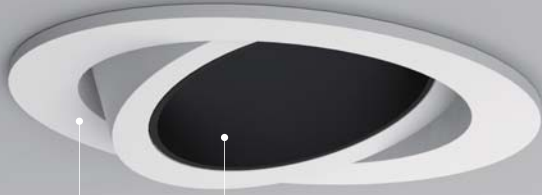

GAGA

innovative
LIGHTS

B

A

Verfügbare Farben - A

Hinzufügen / Entfernen von Zubehör und Gehäuseteilen ist sehr einfach. Zubehör wie Waben, Streifenglas, Streuscheibe, Klarglas. Teile können separat gekauft werden, um die Lagerung zu erleichtern.

GAGA ist mit einem abnehmbaren LED-Modul entwickelt, das LED-Modul kann montiert / demontiert werden durch Verdrehen ohne Werkzeug.
 GAGA ist auch mit IP-Rating ausgelegt.
 Geeignet auch in Badezimmer, etc.
 UGR<19

Article number	1618.139
LED Consumption	13W
Current	350 (mA)
Lumen	1329 (lm)
Beam Angle	15°/24°/38°/60°
Beam Angle	10°(Lens)
CCT	3000K
CRI	90+

LED MR16 & GU10 bulb can also be used. (IP20)

Dimmable

Accessories

SG7-1 striped glass H7-1 honeycomb louver DS7-1 diffusion sheet

Article number	1618.137
LED Consumption	13W
Current	350 (mA)
Lumen	1329 (lm)
Beam Angle	15°/24°/38°/60°
Beam Angle	10°(Lens)
CCT	3000K
CRI	90+