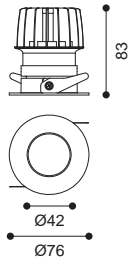

Article number	1618.139
LED Consumption	13W
Current	350 (mA)
Lumen	1329 (lm)
Beam Angle	15°/24°/38°/60°
Beam Angle	10°(Lens)
CCT	3000K
CRI	90+

LED MR16 & GU10 bulb can also be used. (IP20)

Dimmable

Accessories

Article number	1618.137
LED Consumption	13W
Current	350 (mA)
Lumen	1329 (lm)
Beam Angle	15°/24°/38°/60°
Beam Angle	10°(Lens)
CCT	3000K
CRI	90+

LED MR16 & GU10 bulb can also be used. (IP20)

Dimmable

Accessories