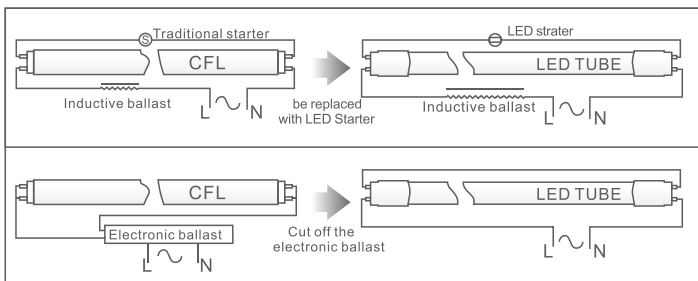

ECO TUBE

innovative
LIGHTS

5 YEAR Limited Warranty	CE	RoHS	LM80	.IES/ .LDT	IP20	TM21	120lm/w	140lm/w
-------------------------------	----	------	------	---------------	------	------	---------	---------

Item	- 06H	- 12 H	- 15 H
L	588 mm	1198 mm	1498 mm

Lichtstrom-Toleranz +/- 10% | Luminous flux tolerance +/- 10%
XX: Farbtemperatur: WW-3000K / NW-4000K / PW-5000K / W-6500K

=

DE

TECHNISCHE DATEN

Umgebungstemperatur	0°C bis 45°C
Strom	10W, 18W, 24W
Material	PC
Lebensdauer	50.000 h
Farbe	milchiges Glas
Einsatzbereich	Büro, Labor, Klassenzimmer, Supermarkt, Geschäft, Restaurant, Hotel, Krankenhaus, Museum, Ausstellungsraum

EN

TECHNICAL DATA

Operating temperature	0°C~45°C
Power	10W, 18W, 24W
Material	PC
Lifetime	50.000 h
Colour	Milky glass
Application	Office, Laboratory, Classroom, Supermarket, Store, Restaurant, Hotel, Hospital, Museum, Show room