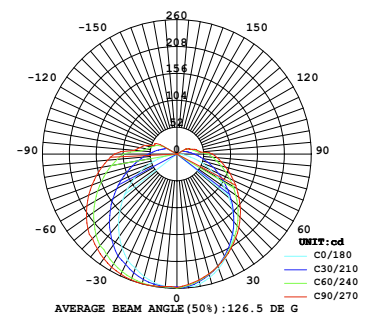

18W- 6500K-Milky glass